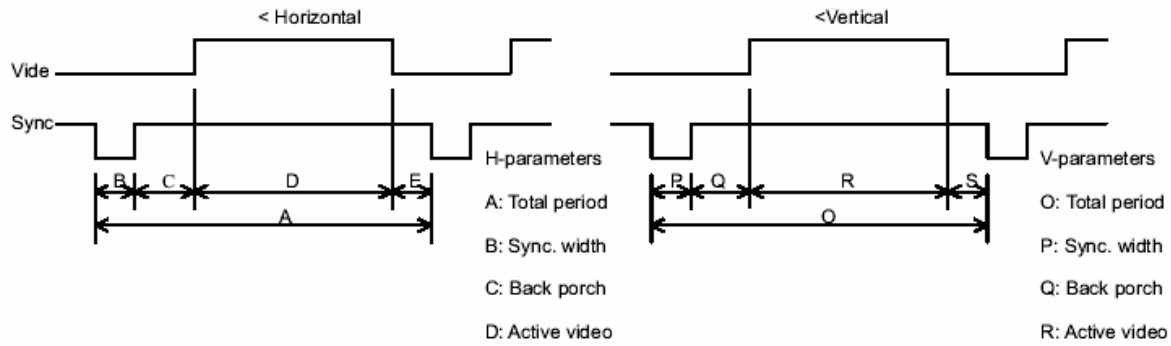

sales@vartechsystems.com

**Website**

www.vartechsystems.com

**OPTIONS**

- 200mm/200mm VESA Mounting
- Table Stand

**COMPLIANT TIMING**

Item	Video Mode		fH (kHz)	fV (Hz)	Dot clock (MHz)	Sync polarity		Horizontal (dot)					Vertical (line)					Analog	Digital (Optional)	
						H	V	A	B	C	D	E	O	P	Q	R	S			
1	VESA	VGA 640x480	31.469	59.940	25.175	N	N	800	96	48	640	16	526	2	33	480	11	O	O	
2			37.861	72.809	31.500	N	N	832	40	128	640	24	520	3	28	480	9	O	O	
3			37.500	75.000	31.500	N	N	840	64	120	640	16	500	3	16	480	1	O	O	
4		SVGA 800x600	35.156	56.250	36.000	P	P	1024	72	128	800	24	625	2	22	600	1	O	-	
5			37.879	60.317	40.000	P	P	1056	128	88	800	40	628	4	23	600	1	O	O	
6			48.077	72.188	50.000	P	P	1040	120	64	800	56	666	6	23	600	37	O	O	
7			46.875	75.000	49.500	P	P	1056	80	160	800	16	625	3	21	600	1	O	O	
8		XGA 1024x768	48.363	60.004	65.000	N	N	1344	136	160	1024	24	806	6	29	768	3	O	O	
9			56.476	70.069	75.000	N	N	1328	136	144	1024	24	806	6	29	768	3	O	O	
10			60.023	75.029	78.750	P	P	1312	96	176	1024	16	800	3	28	768	1	O	O	
11		SXGA	1152x864	67.500	75.000	108.000	P	P	1600	128	256	1152	64	900	3	32	864	1	O	O
12			1280x1024	63.981	60.020	108.000	P	P	1688	112	248	1280	48	1066	3	38	1024	1	O	O
13				79.976	75.025	135.000	P	P	1688	144	248	1280	16	1066	3	38	1024	1	O	-
14	VGA TEXT	720x400	31.469	70.087	28.322	N	P	900	108	45	720	27	449	2	35	400	12	O	O	
15	Macintosh	640x480	35.000	66.667	30.240	N	N	864	64	96	640	64	525	3	39	480	3	O	-	
16		832x624	49.725	74.500	57.283	N	N	1152	64	224	832	32	667	3	39	624	1	O	-	
17		1024x768	60.150	74.720	80.000	N	N	1330	96	168	1024	42	805	3	31	768	3	O	-	